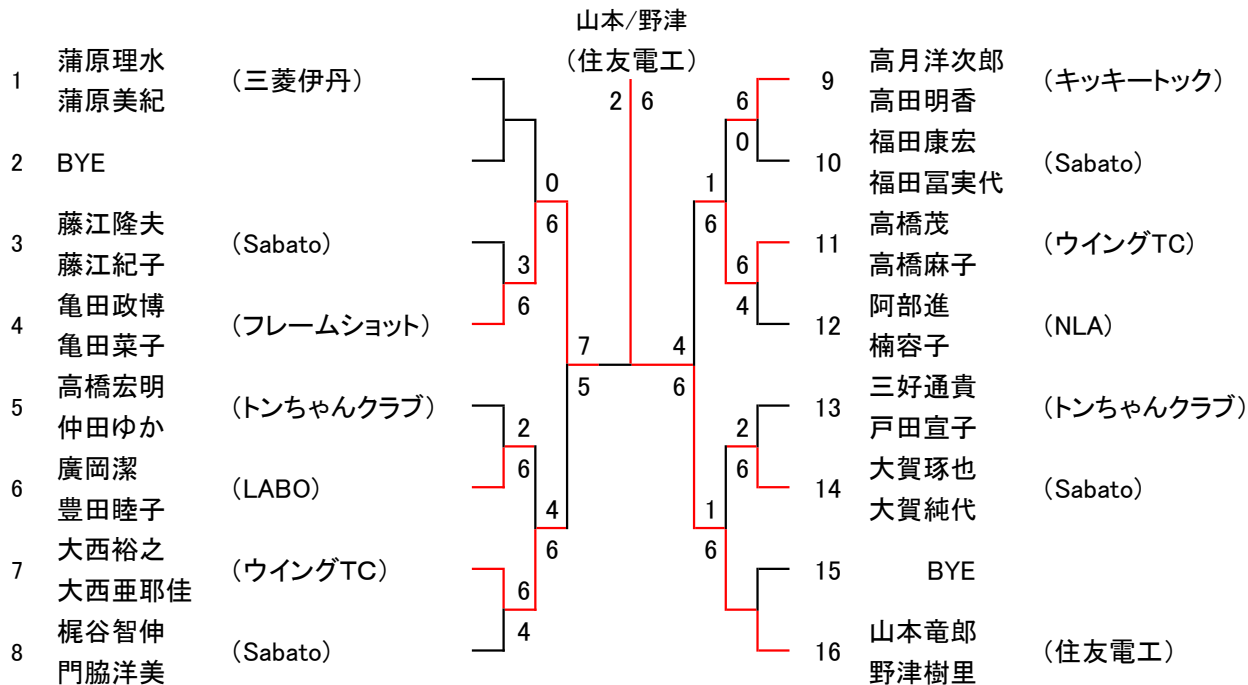

平成29年度第37回伊丹市体育協会会長杯混合ダブルス戦

B級

平成29年度第37回伊丹市体育協会会長杯混合ダブルス戦

A級

		武田・清水 (FBTC)					
1	衛藤雅弘 千歳めぐみ (ThreeArrows)		7	6	17	長寛明 鈴木典子 (キッキートック)	
2	BYE		1	(5)	4	18	BYE
3	森田秀幸 森田奈緒 (F-Port)		6	6	6	19	西口幸成 石濱幸 (LABO)
4	峰元文晴 安田朋子 (三菱北伊丹) (西尾塾)		3	6	4	20	鹿嶋貴志 中村有希 (クアドリフォリオ)
5	木藤和典 温井麗香 (キッキートック)		wo	3	7	21	辻尚徳 辻明美 (ハムエモン)
6	村上憲市 村上由紀 (JJJacks)		3	6	5	22	長藤大 長藤陽菜 (JJJacks)
7	長島隆 大石智子 (フレームショット)		1	6	6	23	大野昌義 大野恭子 (リバーTC)
8	井上貴千 岡美和 (クアドリフォリオ)		6	4	wo	24	岩崎寛 岩崎志奈子 (TeamUG)
9	上松雅裕 山本智恵子 (住友電工)		6	6	6	25	古矢智弘 西原もか (フレームショット)
10	BYE		6	2	6	26	向良平 長谷川静 (F-Port)
11	中村真一郎 中村恵子 (ウイングTC)		4	6	3	27	加賀谷達次 加賀谷仁美 (三菱北伊丹)
12	藤野秀行 濱中智子 (LABO)		0	(5)	1	28	石井崇 島智美 (クアドリフォリオ)
13	平居周 高橋真衣 (F-Port)		6	6	6	29	馬場久幸 山里真弓 (キッキートック)
14	村上元彦 藤本桂子 (クアドリフォリオ)		1	7	2	30	仲野文貴 杉山美希 (LABO)
15	BYE		2	6	6	31	BYE
16	武田一也 清水路恵 (FBTC)		6	1	1	32	木村宣寿 彦阪穂香 (JJJacks) (西尾塾)