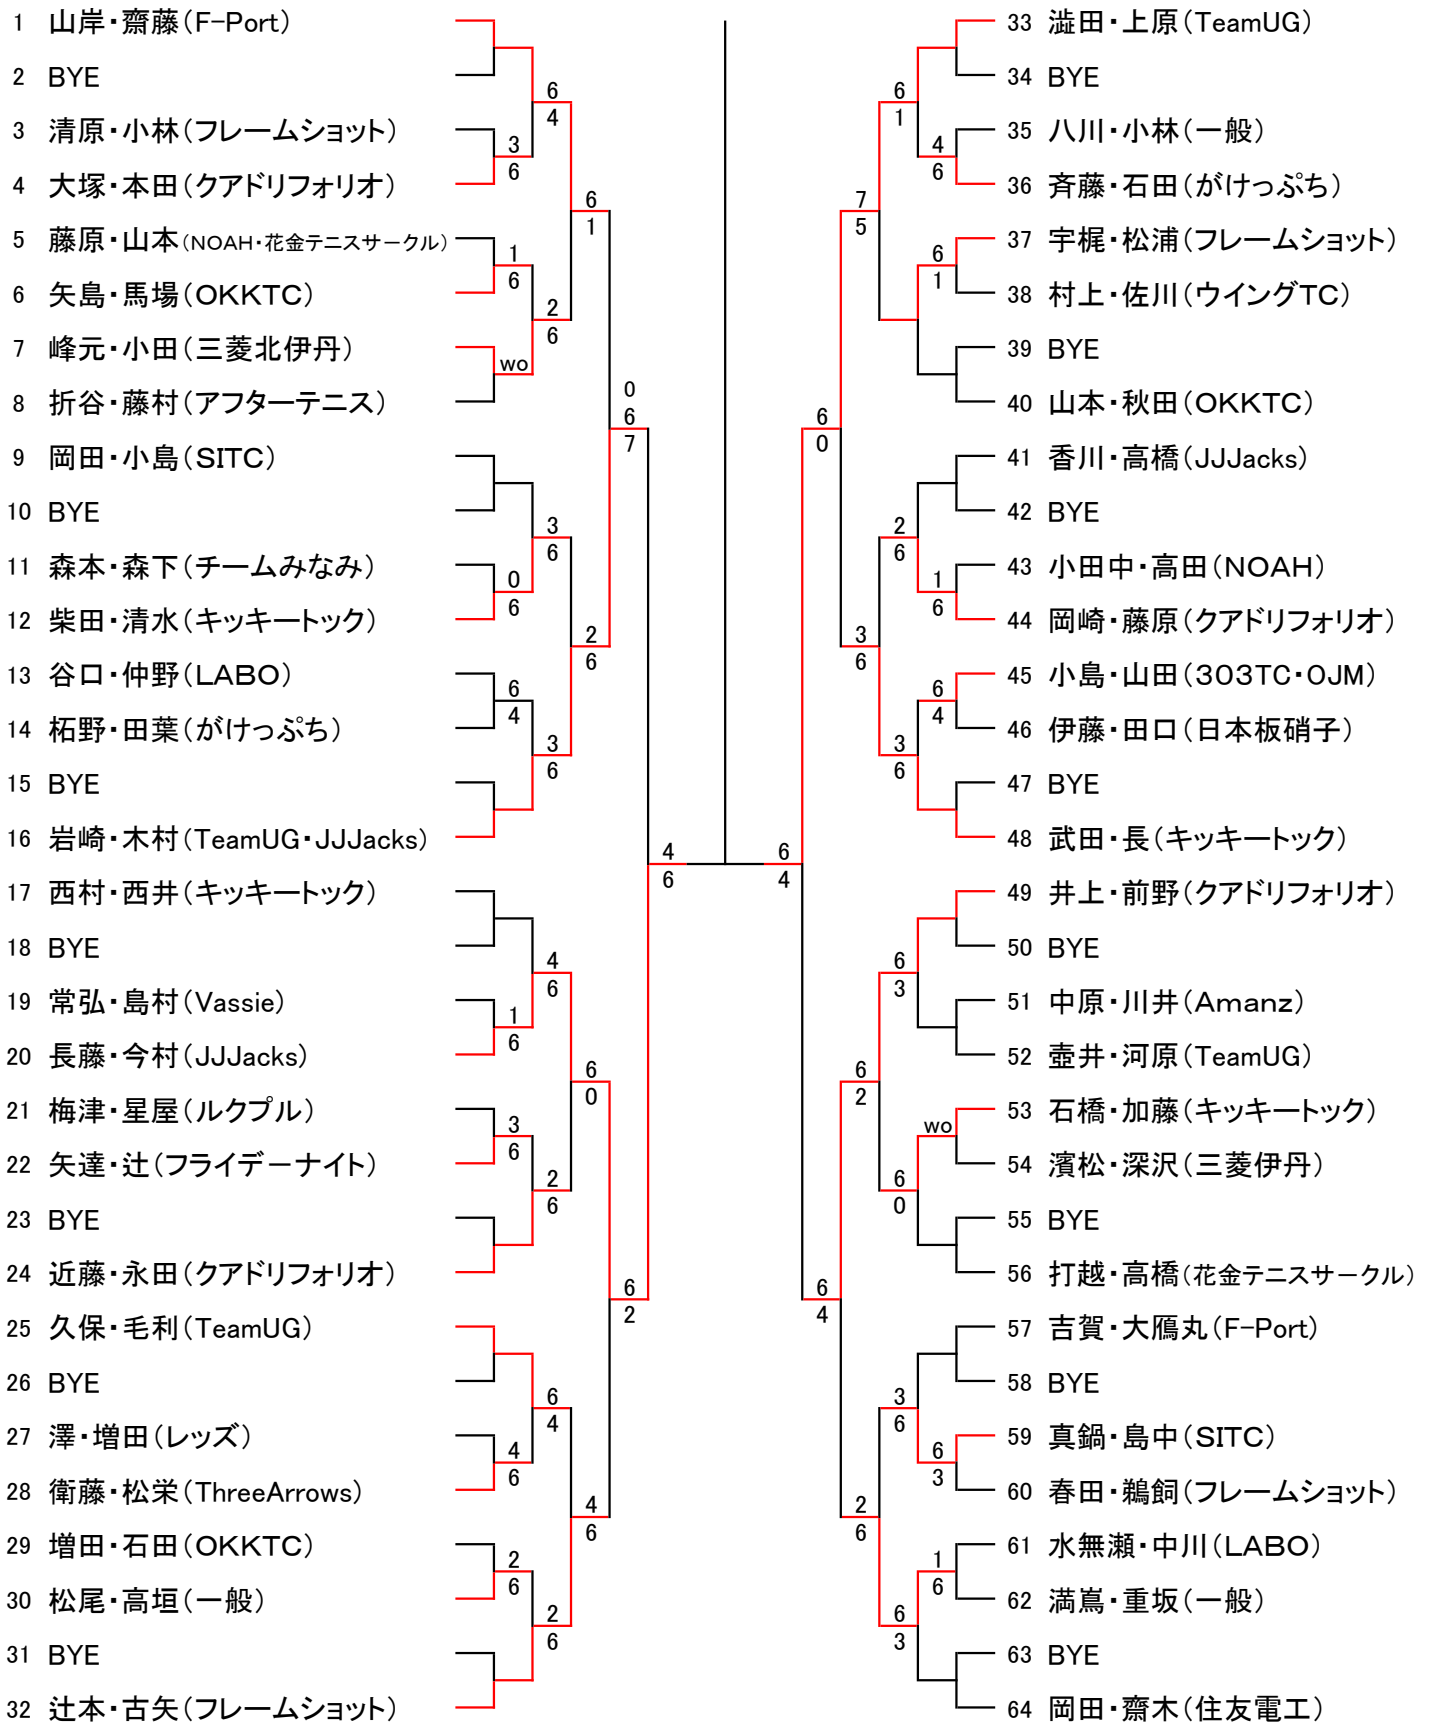

平成29年度第47回会長杯争奪ダブルス戦

男子A級