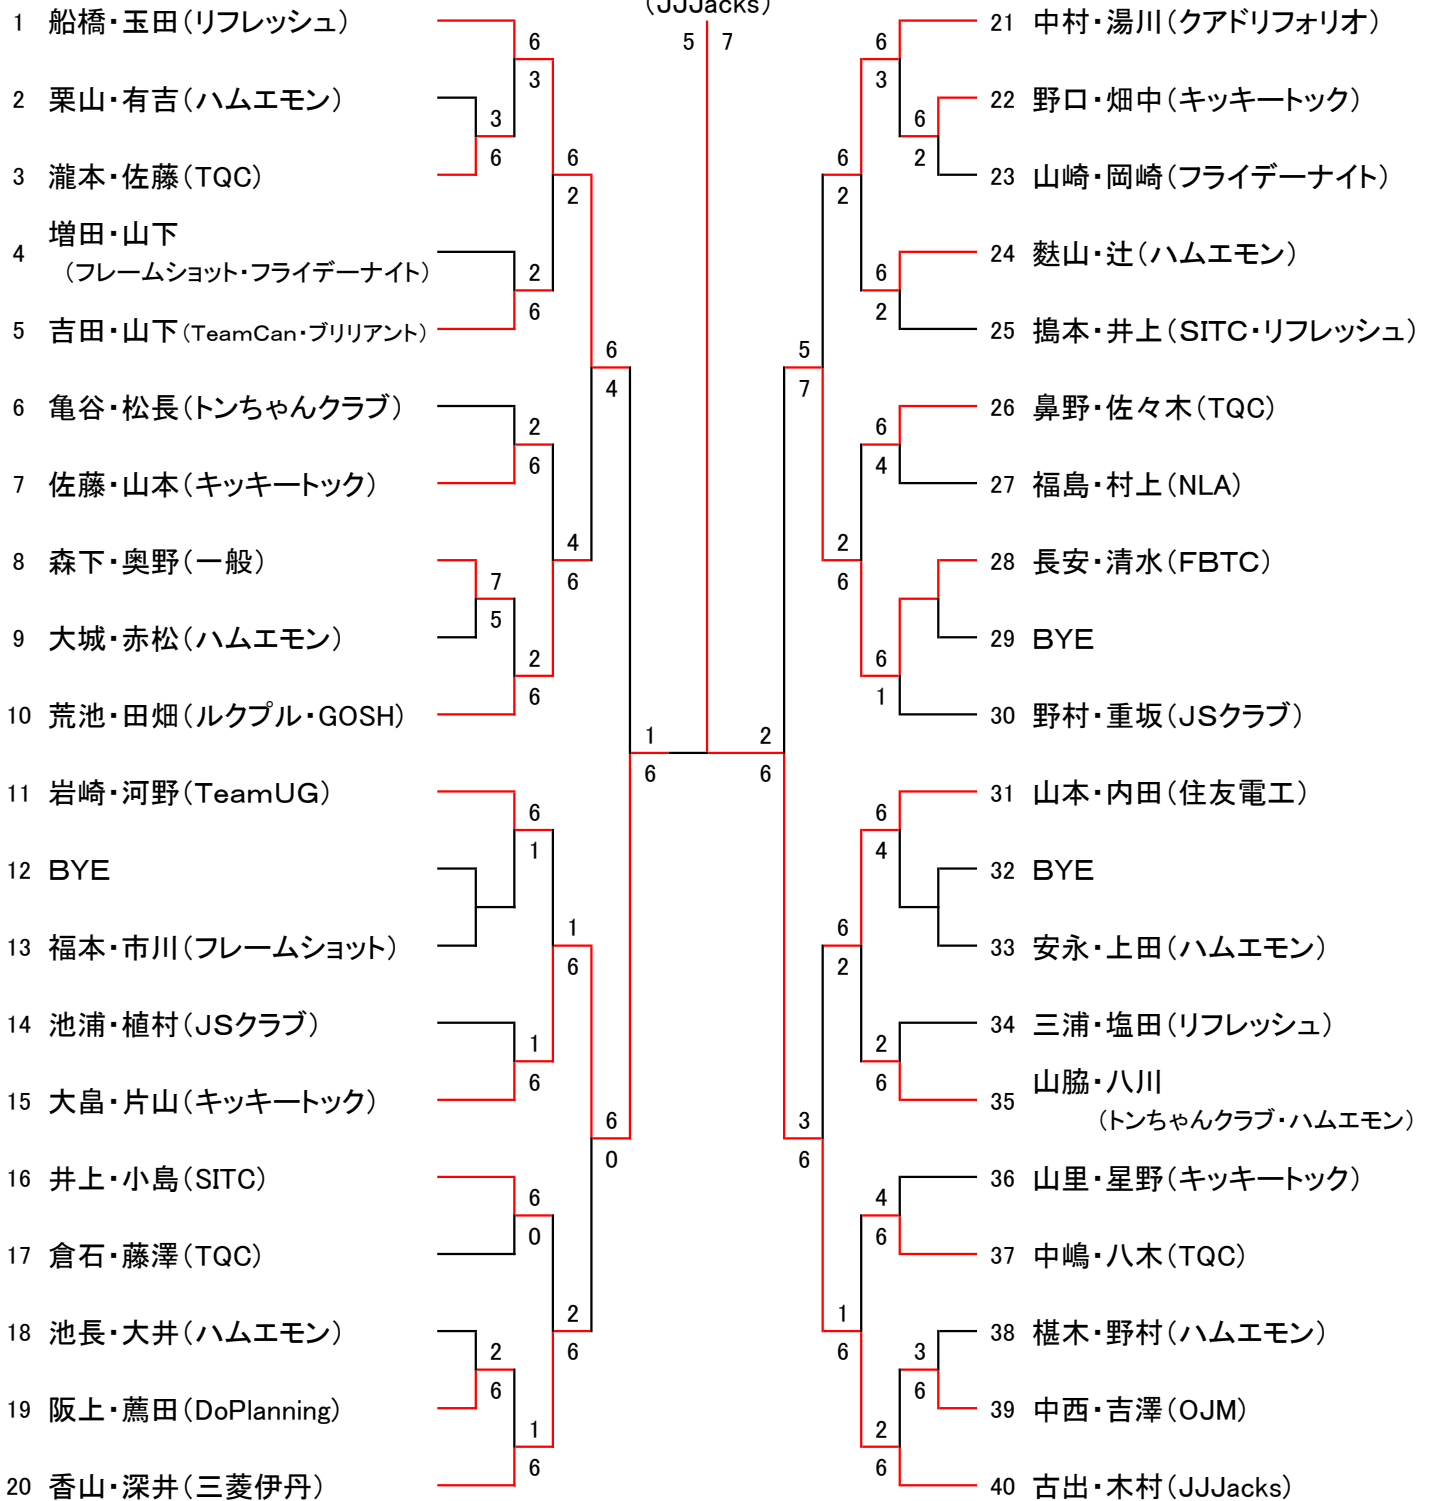

平成29年度第47回会長杯争奪ダブルス戦 日程表

試合月日	3月19日	4月2日	4月9日	4月16日	4月29日	5月7日
運営役員	富田 (住友電工)	入江 (リフレッシュ)	佐川(ウイングTC) 村上(ICTC)	入江 (リフレッシュ)	杉中 (SITC)	入江 (リフレッシュ)
9時	男子B級 1回戦1-24	女子B級 1回戦3-30 2回戦1-16	男子A級 1回戦3-22	女子A級 1回戦2-19 2回戦4-7・11-15	壮年男子45歳 1回戦3-30	壮年女子40歳 1回戦3-28
10時	男子B級 1回戦25-32 コンソレ	女子B級 2回戦17-32	男子A級 1回戦27-30 2回戦1-16	女子A級 2回戦1-3 8-10・16-20	壮年男子45歳 2回戦1-24	壮年女子40歳 1回戦29-30 2回戦1-32
11時	男子B級 2回戦1-32 コンソレ	女子B級 3回戦1-32 コンソレ	男子A級 2回戦17-32 コンソレ	女子A級 3回戦1-20 コンソレ	壮年男子45歳 2回戦25-32 コンソレ	壮年女子40歳 3回戦1-32 コンソレ
12時	男子B級 3回戦1-32	女子B級 1回戦35-62	男子A級 1回戦35-62	女子A級 1・2回戦 21-40	壮年男子45歳 1回戦35-62 コンソレ	壮年女子40歳 1回戦35-62
13時	男子B級 コンソレ	女子B級 2回戦33-64	男子A級 2回戦33-64 コンソレ	女子A級 3回戦21-40	壮年男子45歳 3回戦1-32 2回戦33-64	壮年女子40歳 2回戦33-64 コンソレ
14時	男子B級 S・F	女子B級 3回戦33-64	男子A級 3回戦1-64	女子A級 4回戦1-40 コンソレ	壮年男子45歳 3回戦33-64 コンソレ	壮年女子40歳 3回戦33-64 コンソレ
15時	男子B級 F	女子B級 4回戦1-64	男子A級 4回戦1-64	女子A級 S・F	壮年男子45歳 4回戦1-64	壮年女子40歳 4回戦1-64 コンソレ
16時		女子B級 S・F	男子A級 S・F	女子A級 F	壮年男子45歳 S・F	壮年女子40歳 S・F
17時		女子B級 F	男子A級 F		壮年男子45歳 F	壮年女子40歳 F

＜注意＞※3月19日が中止になった場合、順延にはなりません5月21日の9時になります。

※4月9日・16日・29日は9時～12時の間 9番～10番コートでテニス教室を行います。

試合と同時進行になりますので御迷惑になるとと思いますが御了承下さい。

※今年はずべて伊丹スポーツセンターです。間違えないようお願いします。

平成29年度第47回会長杯争奪ダブルス戦

男子B級

平松・宇原
(フライデーナイト)

平成29年度第47回会長杯争奪ダブルス戦

女子B級

笹木・中本
トンちゃんクラブ

平成29年度第47回会長杯争奪ダブルス戦

男子A級

平成29年度第47回会長杯争奪ダブルス戦

女子A級

古出・木村
(JJJacks)

平成29年度第47回会長杯争奪ダブルス戦

壮年男子45歳

中原・川井
(Amanz)

平成29年度第47回会長杯争奪ダブルス戦

壮年女子40歳