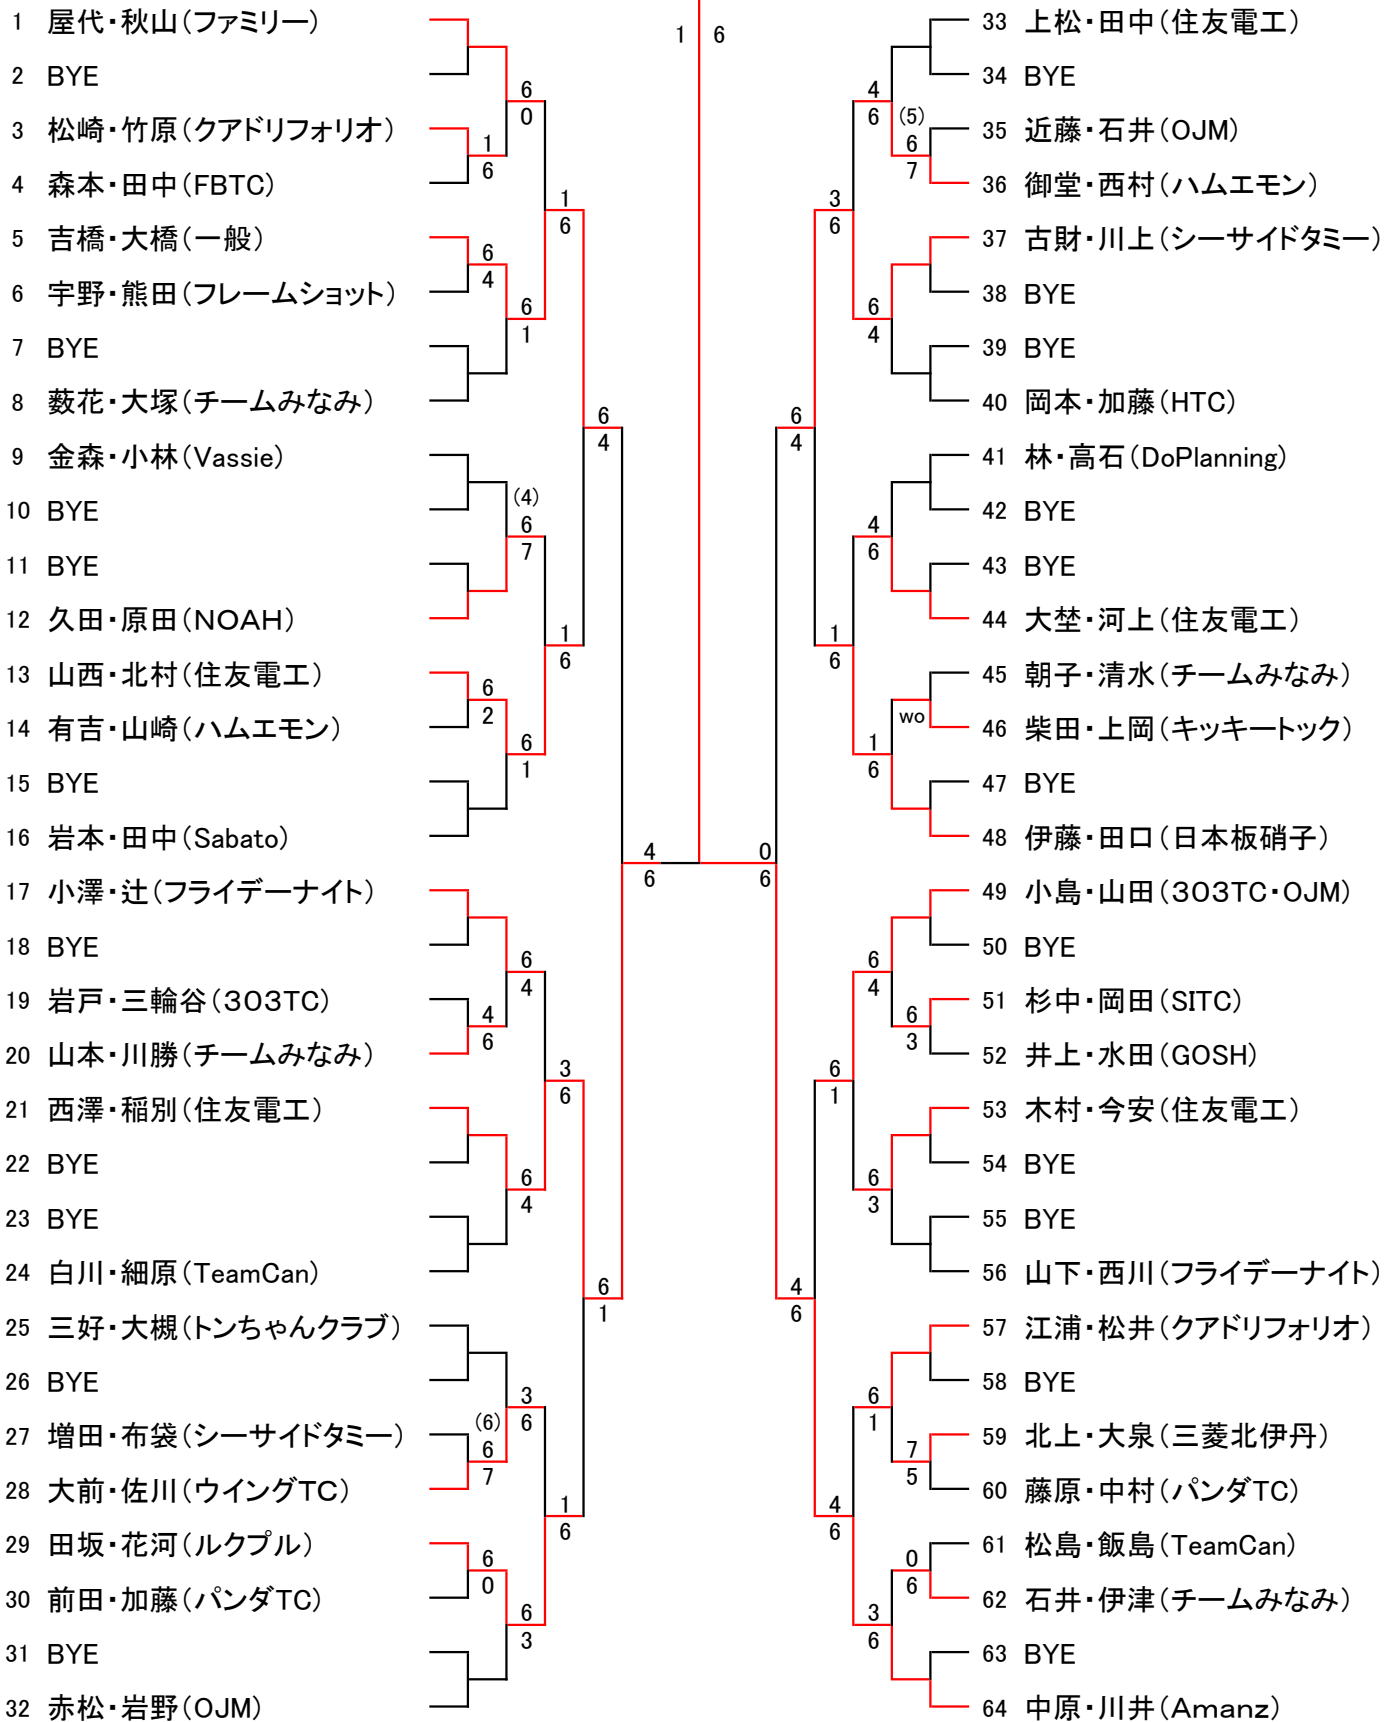

平成29年度第47回会長杯争奪ダブルス戦 日程表

試合月日	3月19日	4月2日	4月9日	4月16日	4月29日	5月7日
運営役員	富田 (住友電工)	入江 (リフレッシュ)	佐川(ウイングTC) 村上(ICTC)	入江 (リフレッシュ)	杉中 (SITC)	入江 (リフレッシュ)
9時	男子B級 1回戦1-24	女子B級 1回戦3-30 2回戦1-16	男子A級 1回戦3-22	女子A級 1回戦2-19 2回戦4-7・11-15	壮年男子45歳 1回戦3-30	壮年女子40歳 1回戦3-28
10時	男子B級 1回戦25-32 コンソレ	女子B級 2回戦17-32	男子A級 1回戦27-30 2回戦1-16	女子A級 2回戦1-3 8-10・16-20	壮年男子45歳 2回戦1-24	壮年女子40歳 1回戦29-30 2回戦1-32
11時	男子B級 2回戦1-32 コンソレ	女子B級 3回戦1-32 コンソレ	男子A級 2回戦17-32 コンソレ	女子A級 3回戦1-20 コンソレ	壮年男子45歳 2回戦25-32 コンソレ	壮年女子40歳 3回戦1-32 コンソレ
12時	男子B級 3回戦1-32	女子B級 1回戦35-62	男子A級 1回戦35-62	女子A級 1・2回戦 21-40	壮年男子45歳 1回戦35-62 コンソレ	壮年女子40歳 1回戦35-62
13時	男子B級 コンソレ	女子B級 2回戦33-64	男子A級 2回戦33-64 コンソレ	女子A級 3回戦21-40	壮年男子45歳 3回戦1-32 2回戦33-64	壮年女子40歳 2回戦33-64 コンソレ
14時	男子B級 S・F	女子B級 3回戦33-64	男子A級 3回戦1-64	女子A級 4回戦1-40 コンソレ	壮年男子45歳 3回戦33-64 コンソレ	壮年女子40歳 3回戦33-64 コンソレ
15時	男子B級 F	女子B級 4回戦1-64	男子A級 4回戦1-64	女子A級 S・F	壮年男子45歳 4回戦1-64	壮年女子40歳 4回戦1-64 コンソレ
16時		女子B級 S・F	男子A級 S・F	女子A級 F	壮年男子45歳 S・F	壮年女子40歳 S・F
17時		女子B級 F	男子A級 F		壮年男子45歳 F	壮年女子40歳 F

<注意>※3月19日が中止になった場合、順延にはなりません5月21日の9時になります。

※4月9日・16日・29日は9時～12時の間 9番～10番コートでテニス教室を行います。

試合と同時進行になりますので御迷惑になるとと思いますが御了承下さい。

※今年はずべて伊丹スポーツセンターです。間違えないようお願いします。

平成29年度第47回会長杯争奪ダブルス戦

男子B級

平松・宇原
(フライデーナイト)

平成29年度第47回会長杯争奪ダブルス戦

女子B級

笹木・中本
トンちゃんクラブ

平成29年度第47回会長杯争奪ダブルス戦

男子A級

平成29年度第47回会長杯争奪ダブルス戦

女子A級

古出・木村
(JJJacks)

平成29年度第47回会長杯争奪ダブルス戦

壮年男子45歳

中原・川井
(Amanz)

平成29年度第47回会長杯争奪ダブルス戦

壮年女子40歳