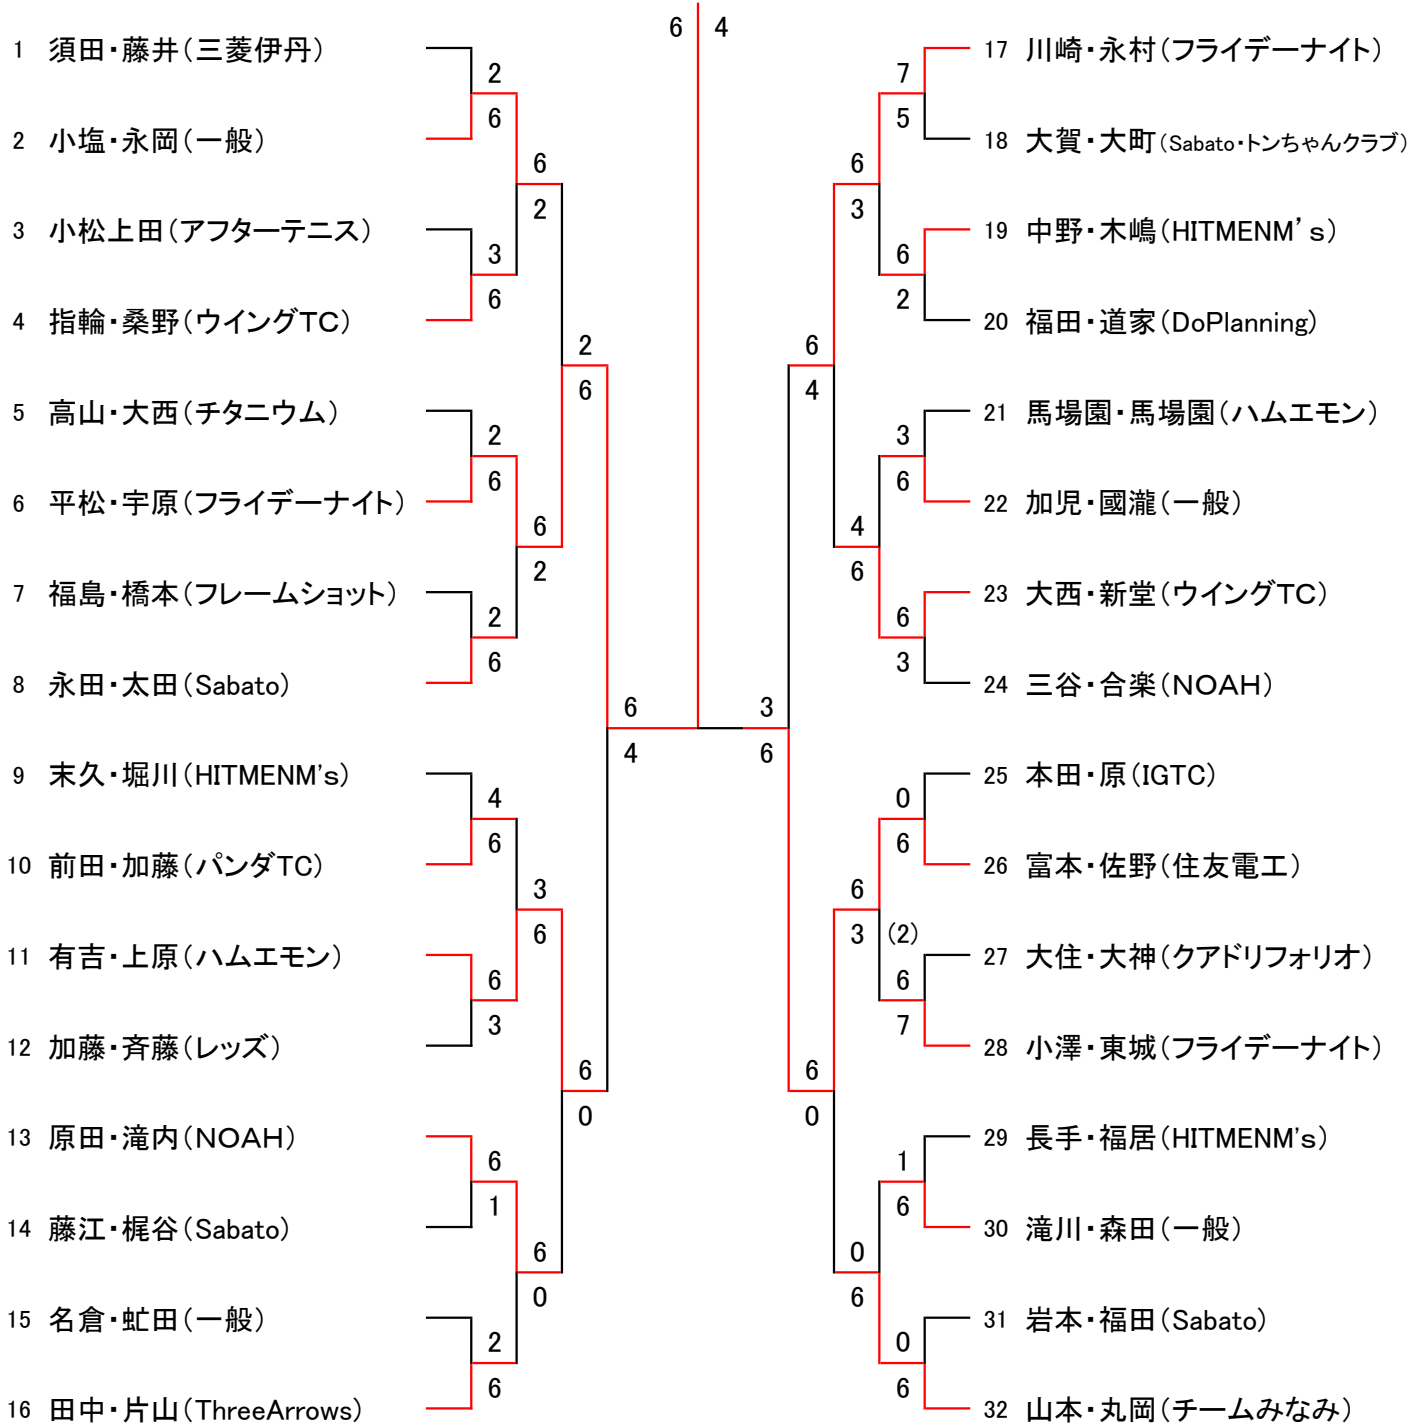

平成29年度第47回会長杯争奪ダブルス戦 日程表

試合月日	3月19日	4月2日	4月9日	4月16日	4月29日	5月7日
運営役員	富田 (住友電工)	入江 (リフレッシュ)	佐川(ウイングTC) 村上(ICTC)	入江 (リフレッシュ)	杉中 (SITC)	入江 (リフレッシュ)
9時	男子B級 1回戦1-24	女子B級 1回戦3-30 2回戦1-16	男子A級 1回戦3-22	女子A級 1回戦2-19 2回戦4-7・11-15	壮年男子45歳 1回戦3-30	壮年女子40歳 1回戦3-28
10時	男子B級 1回戦25-32 コンソレ	女子B級 2回戦17-32	男子A級 1回戦27-30 2回戦1-16	女子A級 2回戦1-3 8-10・16-20	壮年男子45歳 2回戦1-24	壮年女子40歳 1回戦29-30 2回戦1-32
11時	男子B級 2回戦1-32 コンソレ	女子B級 3回戦1-32 コンソレ	男子A級 2回戦17-32 コンソレ	女子A級 3回戦1-20 コンソレ	壮年男子45歳 2回戦25-32 コンソレ	壮年女子40歳 3回戦1-32 コンソレ
12時	男子B級 3回戦1-32	女子B級 1回戦35-62	男子A級 1回戦35-62	女子A級 1・2回戦 21-40	壮年男子45歳 1回戦35-62 コンソレ	壮年女子40歳 1回戦35-62
13時	男子B級 コンソレ	女子B級 2回戦33-64	男子A級 2回戦33-64 コンソレ	女子A級 3回戦21-40	壮年男子45歳 3回戦1-32 2回戦33-64	壮年女子40歳 2回戦33-64 コンソレ
14時	男子B級 S・F	女子B級 3回戦33-64	男子A級 3回戦1-64	女子A級 4回戦1-40 コンソレ	壮年男子45歳 3回戦33-64 コンソレ	壮年女子40歳 3回戦33-64 コンソレ
15時	男子B級 F	女子B級 4回戦1-64	男子A級 4回戦1-64	女子A級 S・F	壮年男子45歳 4回戦1-64	壮年女子40歳 4回戦1-64 コンソレ
16時		女子B級 S・F	男子A級 S・F	女子A級 F	壮年男子45歳 S・F	壮年女子40歳 S・F
17時		女子B級 F	男子A級 F		壮年男子45歳 F	壮年女子40歳 F

＜注意＞※3月19日が中止になった場合、順延にはなりません5月21日の9時になります。

※4月9日・16日・29日は9時～12時の間 9番～10番コートでテニス教室を行います。

試合と同時進行になりますので御迷惑になるとと思いますが御了承下さい。

※今年はずべて伊丹スポーツセンターです。間違えないようお願いします。

平成29年度第47回会長杯争奪ダブルス戦

男子B級

平松・宇原
(フライデーナイト)

平成29年度第47回会長杯争奪ダブルス戦