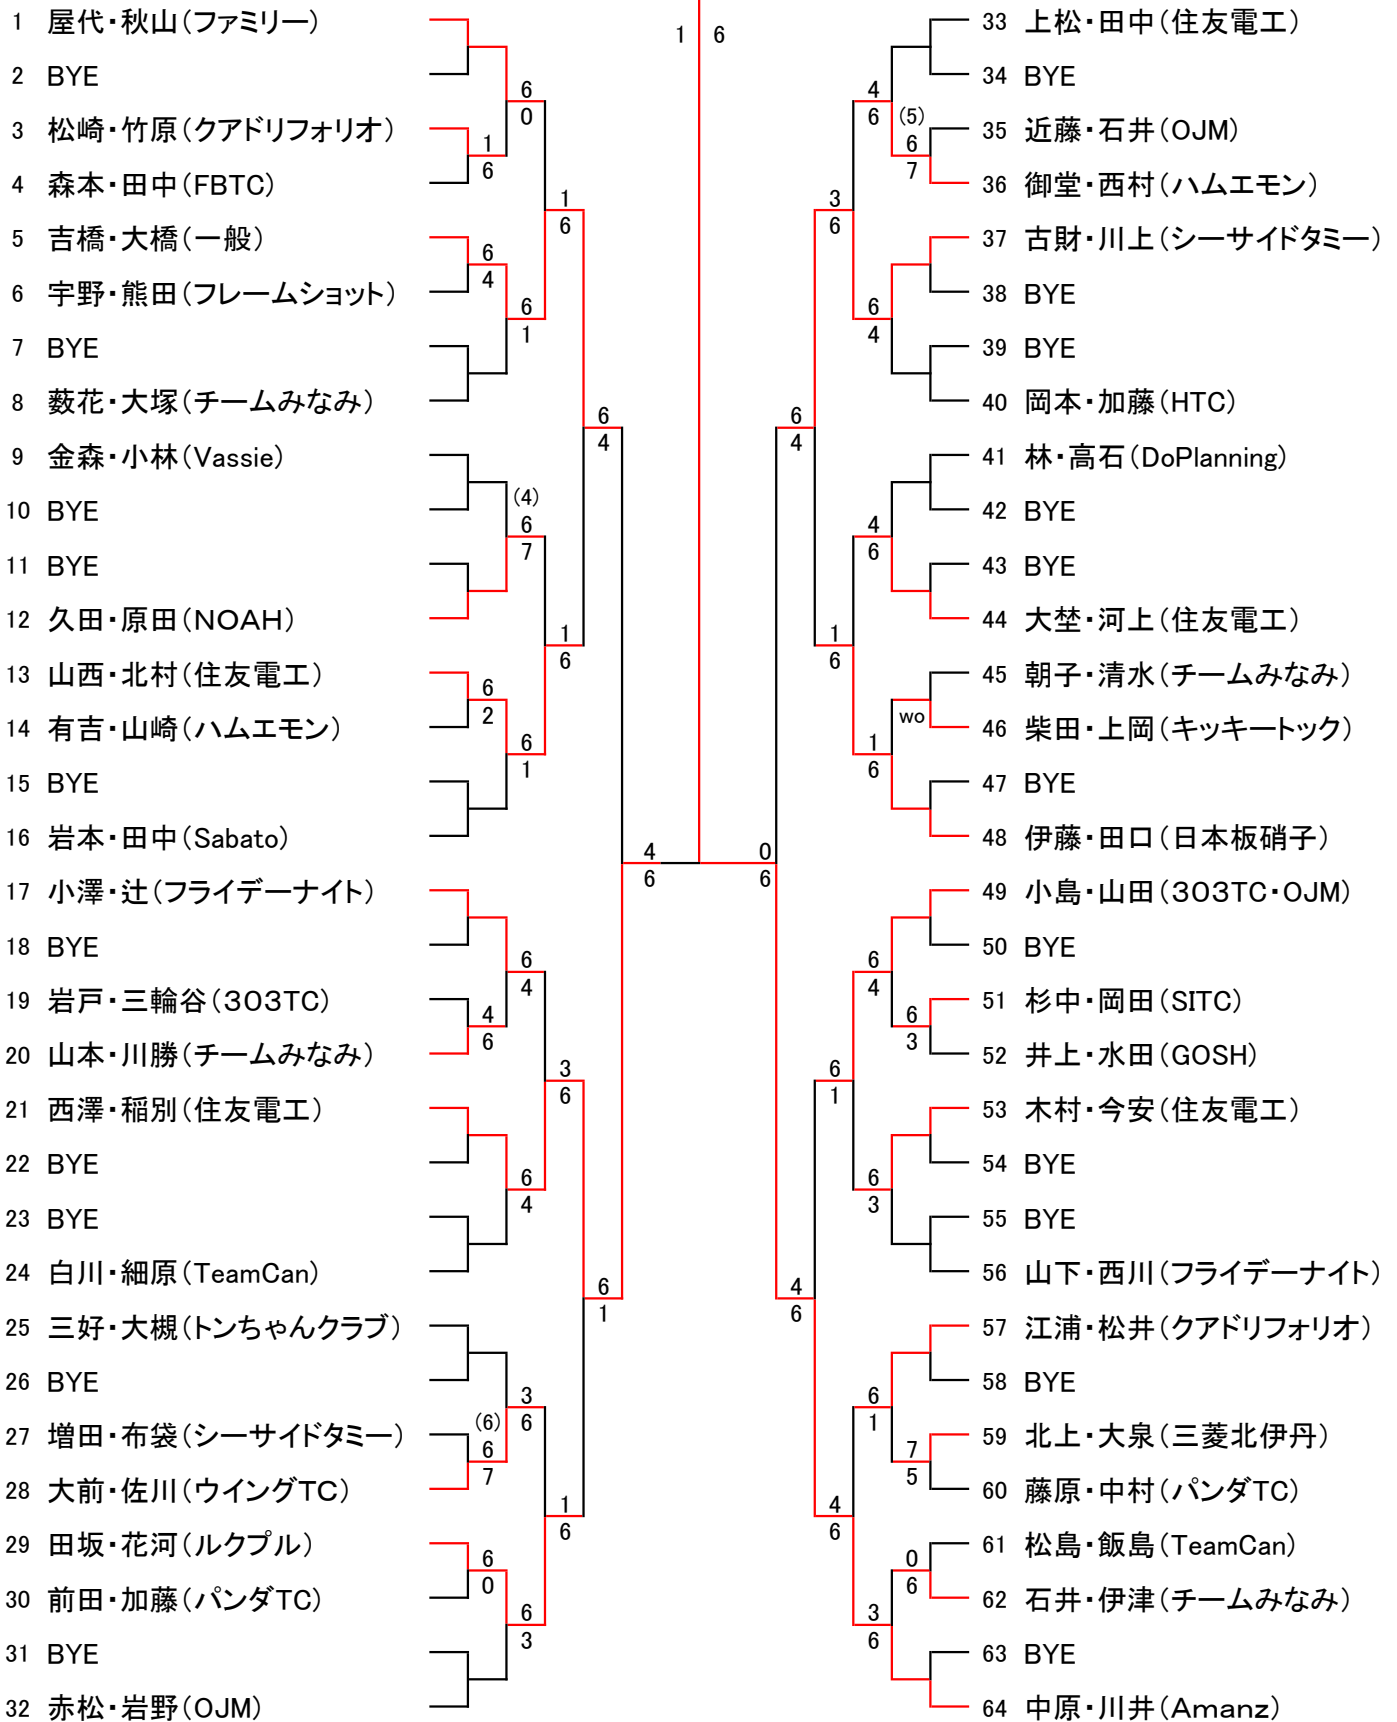

平成29年度第47回会長杯争奪ダブルス戦 日程表

試合月日	3月19日	4月2日	4月9日	4月16日	4月29日	5月7日
運営役員	富田 (住友電工)	入江 (リフレッシュ)	佐川(ウイングTC) 村上(ICTC)	入江 (リフレッシュ)	杉中 (SITC)	入江 (リフレッシュ)
9時	男子B級 1回戦1-24	女子B級 1回戦3-30 2回戦1-16	男子A級 1回戦3-22	女子A級 1回戦2-19 2回戦4-7・11-15	壮年男子45歳 1回戦3-30	壮年女子40歳 1回戦3-28
10時	男子B級 1回戦25-32 コンソレ	女子B級 2回戦17-32	男子A級 1回戦27-30 2回戦1-16	女子A級 2回戦1-3 8-10・16-20	壮年男子45歳 2回戦1-24	壮年女子40歳 1回戦29-30 2回戦1-32
11時	男子B級 2回戦1-32 コンソレ	女子B級 3回戦1-32 コンソレ	男子A級 2回戦17-32 コンソレ	女子A級 3回戦1-20 コンソレ	壮年男子45歳 2回戦25-32 コンソレ	壮年女子40歳 3回戦1-32 コンソレ
12時	男子B級 3回戦1-32	女子B級 1回戦35-62	男子A級 1回戦35-62	女子A級 1・2回戦 21-40	壮年男子45歳 1回戦35-62 コンソレ	壮年女子40歳 1回戦35-62
13時	男子B級 コンソレ	女子B級 2回戦33-64	男子A級 2回戦33-64 コンソレ	女子A級 3回戦21-40	壮年男子45歳 3回戦1-32 2回戦33-64	壮年女子40歳 2回戦33-64 コンソレ
14時	男子B級 S・F	女子B級 3回戦33-64	男子A級 3回戦1-64	女子A級 4回戦1-40 コンソレ	壮年男子45歳 3回戦33-64 コンソレ	壮年女子40歳 3回戦33-64 コンソレ
15時	男子B級 F	女子B級 4回戦1-64	男子A級 4回戦1-64	女子A級 S・F	壮年男子45歳 4回戦1-64	壮年女子40歳 4回戦1-64 コンソレ
16時		女子B級 S・F	男子A級 S・F	女子A級 F	壮年男子45歳 S・F	壮年女子40歳 S・F
17時		女子B級 F	男子A級 F		壮年男子45歳 F	壮年女子40歳 F

＜注意＞※3月19日が中止になった場合、順延にはなりません5月21日の9時になります。

※4月9日・16日・29日は9時～12時の間 9番～10番コートでテニス教室を行います。

試合と同時進行になりますので御迷惑になるとと思いますが御了承下さい。

※今年はずべて伊丹スポーツセンターです。間違えないようお願いします。

平成29年度第47回会長杯争奪ダブルス戦

男子B級

平松・宇原
(フライデーナイト)

平成29年度第47回会長杯争奪ダブルス戦

女子B級

笹木・中本
トンちゃんクラブ

平成29年度第47回会長杯争奪ダブルス戦

男子A級

平成29年度第47回会長杯争奪ダブルス戦

女子A級

古出・木村
(JJJacks)

平成29年度第47回会長杯争奪ダブルス戦

壮年男子45歳

中原・川井
(Amanz)

平成29年度第47回会長杯争奪ダブルス戦

壮年女子40歳