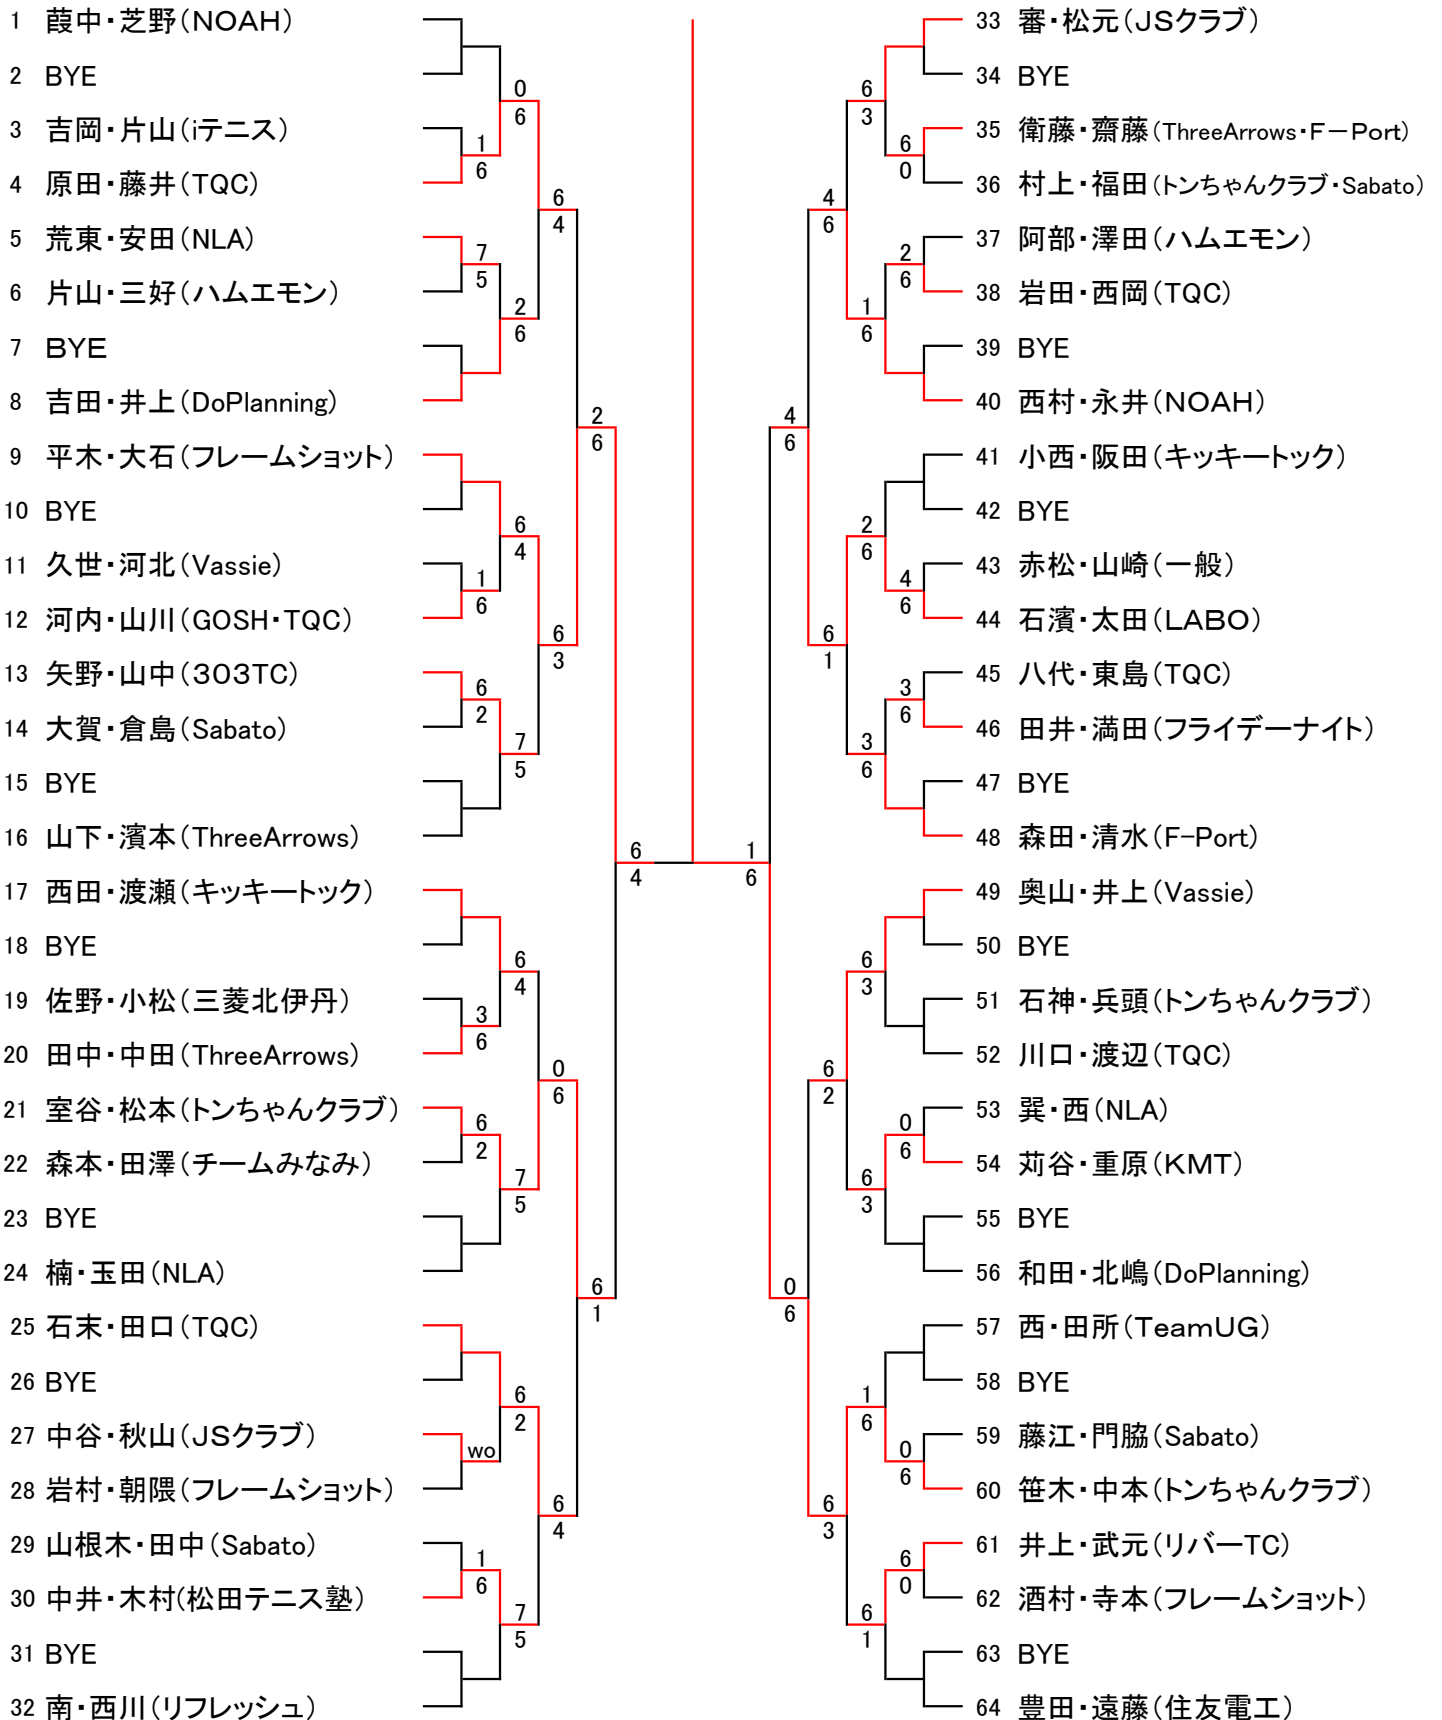

平成29年度第47回会長杯争奪ダブルス戦

女子B級

笹木・中本
トンちゃんクラブ