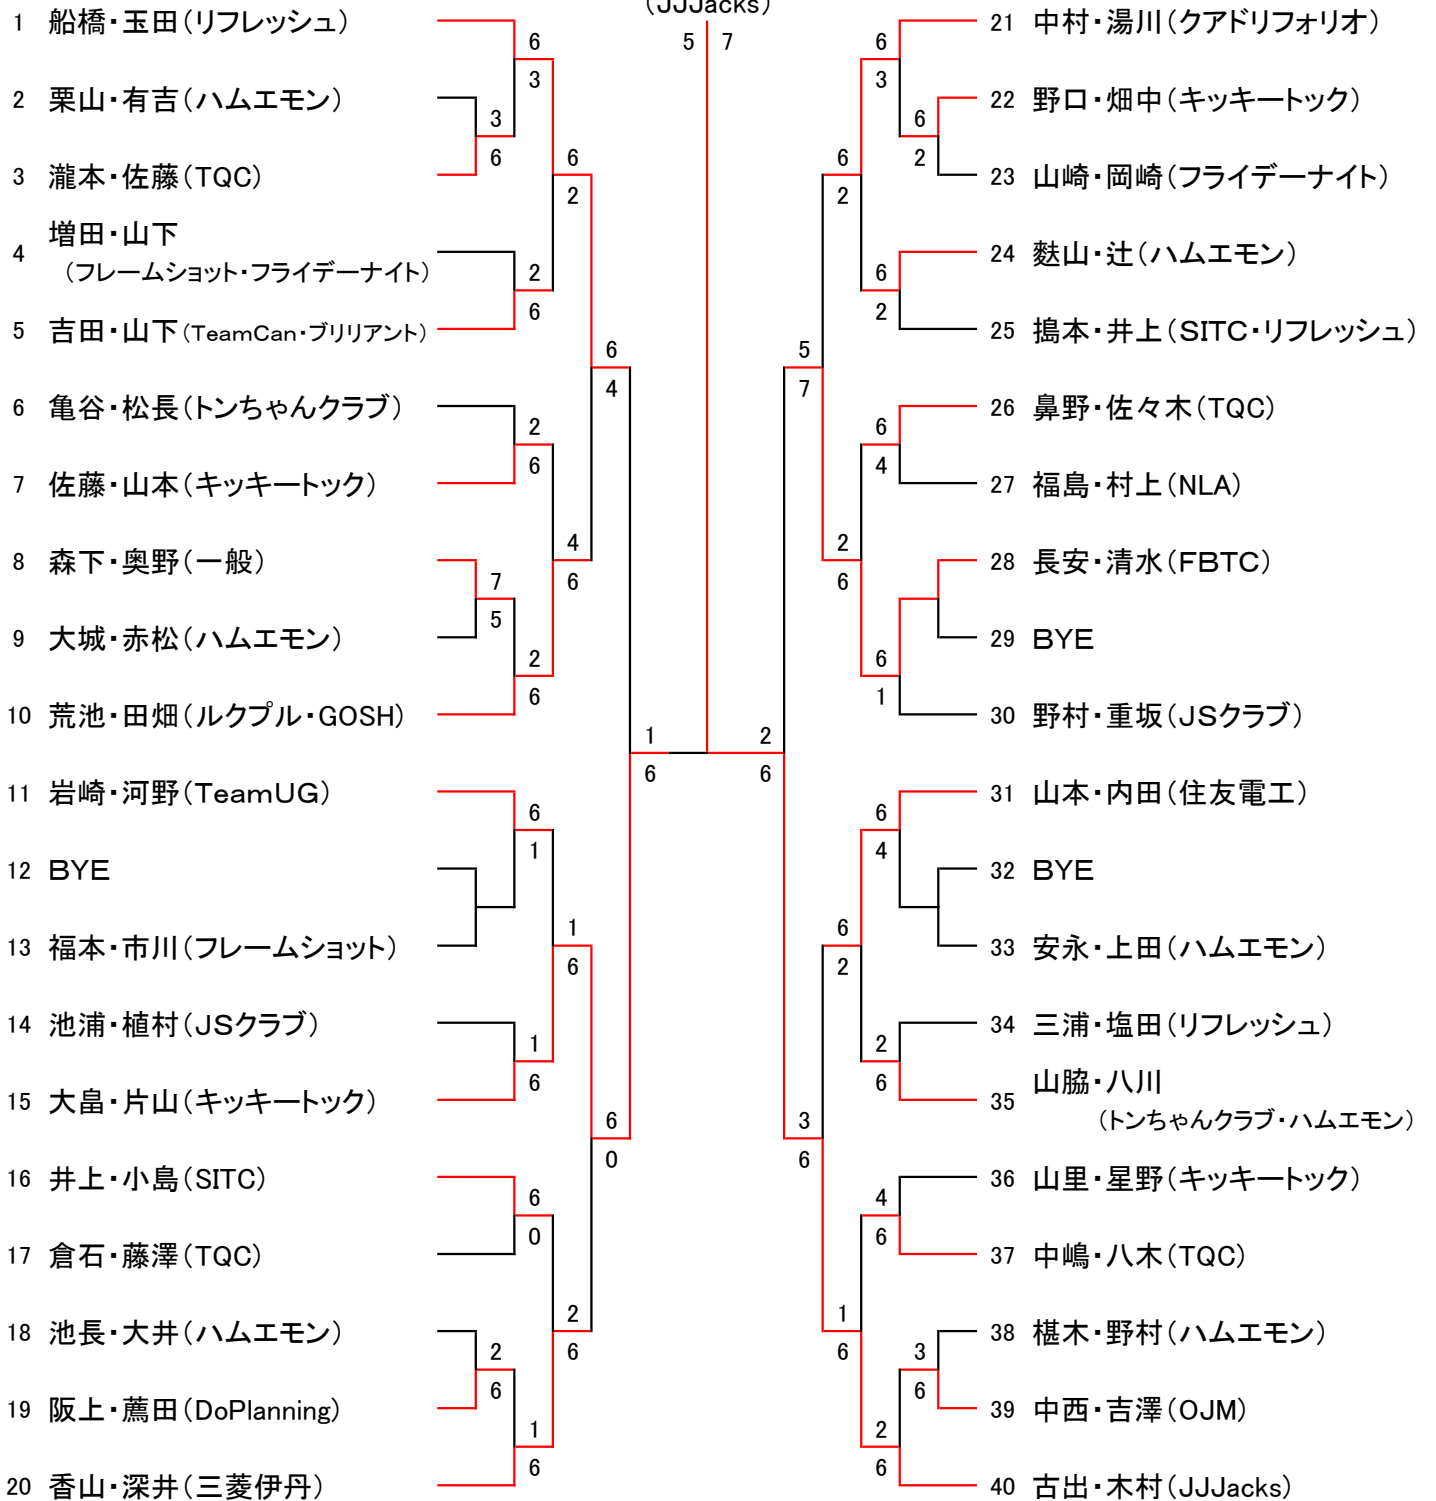

平成29年度第47回会長杯争奪ダブルス戦 日程表

試合月日	3月19日	4月2日	4月9日	4月16日	4月29日	5月7日
運営役員	富田 (住友電工)	入江 (リフレッシュ)	佐川(ウイングTC) 村上(ICTC)	入江 (リフレッシュ)	杉中 (SITC)	入江 (リフレッシュ)
9時	男子B級 1回戦1-24	女子B級 1回戦3-30 2回戦1-16	男子A級 1回戦3-22	女子A級 1回戦2-19 2回戦4-7・11-15	壮年男子45歳 1回戦3-30	壮年女子40歳 1回戦3-28
10時	男子B級 1回戦25-32 コンソレ	女子B級 2回戦17-32	男子A級 1回戦27-30 2回戦1-16	女子A級 2回戦1-3 8-10・16-20	壮年男子45歳 2回戦1-24	壮年女子40歳 1回戦29-30 2回戦1-32
11時	男子B級 2回戦1-32 コンソレ	女子B級 3回戦1-32 コンソレ	男子A級 2回戦17-32 コンソレ	女子A級 3回戦1-20 コンソレ	壮年男子45歳 2回戦25-32 コンソレ	壮年女子40歳 3回戦1-32 コンソレ
12時	男子B級 3回戦1-32	女子B級 1回戦35-62	男子A級 1回戦35-62	女子A級 1・2回戦 21-40	壮年男子45歳 1回戦35-62 コンソレ	壮年女子40歳 1回戦35-62
13時	男子B級 コンソレ	女子B級 2回戦33-64	男子A級 2回戦33-64 コンソレ	女子A級 3回戦21-40	壮年男子45歳 3回戦1-32 2回戦33-64	壮年女子40歳 2回戦33-64 コンソレ
14時	男子B級 S・F	女子B級 3回戦33-64	男子A級 3回戦1-64	女子A級 4回戦1-40 コンソレ	壮年男子45歳 3回戦33-64 コンソレ	壮年女子40歳 3回戦33-64 コンソレ
15時	男子B級 F	女子B級 4回戦1-64	男子A級 4回戦1-64	女子A級 S・F	壮年男子45歳 4回戦1-64	壮年女子40歳 4回戦1-64 コンソレ
16時		女子B級 S・F	男子A級 S・F	女子A級 F	壮年男子45歳 S・F	壮年女子40歳 S・F
17時		女子B級 F	男子A級 F		壮年男子45歳 F	壮年女子40歳 F

<注意>※3月19日が中止になった場合、順延にはなりません5月21日の9時になります。

※4月9日・16日・29日は9時～12時の間 9番～10番コートでテニス教室を行います。

試合と同時進行になりますので御迷惑になるとと思いますが御了承下さい。

※今年はずべて伊丹スポーツセンターです。間違えないようお願いします。

平成29年度第47回会長杯争奪ダブルス戦

男子B級

平松・宇原
(フライデーナイト)

平成29年度第47回会長杯争奪ダブルス戦

女子B級

笹木・中本
トンちゃんクラブ

平成29年度第47回会長杯争奪ダブルス戦

男子A級

平成29年度第47回会長杯争奪ダブルス戦

女子A級

古出・木村
(JJJacks)

平成29年度第47回会長杯争奪ダブルス戦

壮年男子45歳

中原・川井
(Amanz)

平成29年度第47回会長杯争奪ダブルス戦

壮年女子40歳