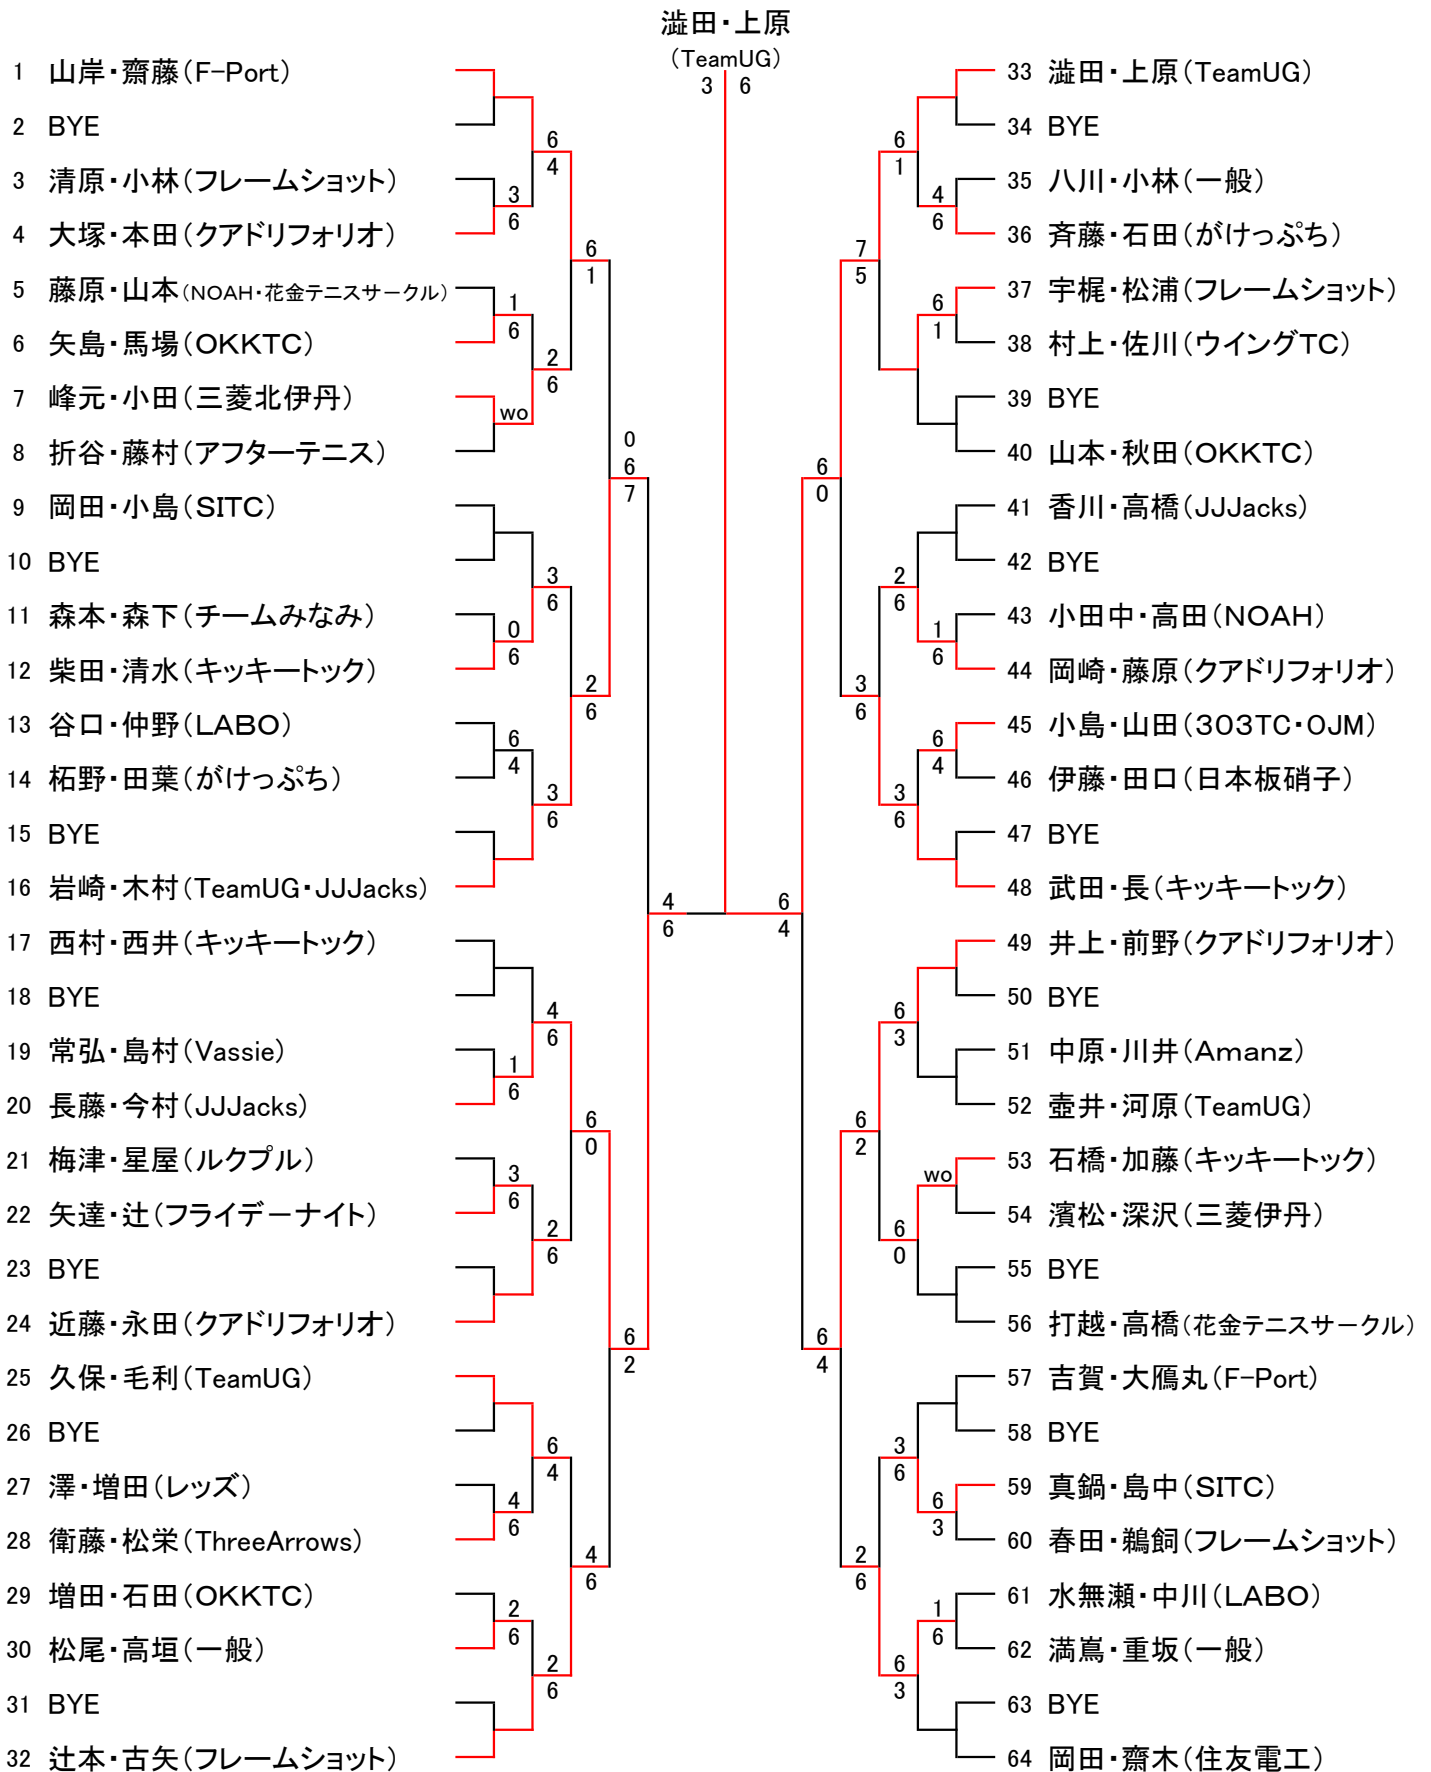

平成29年度第47回会長杯争奪ダブルス戦

男子A級