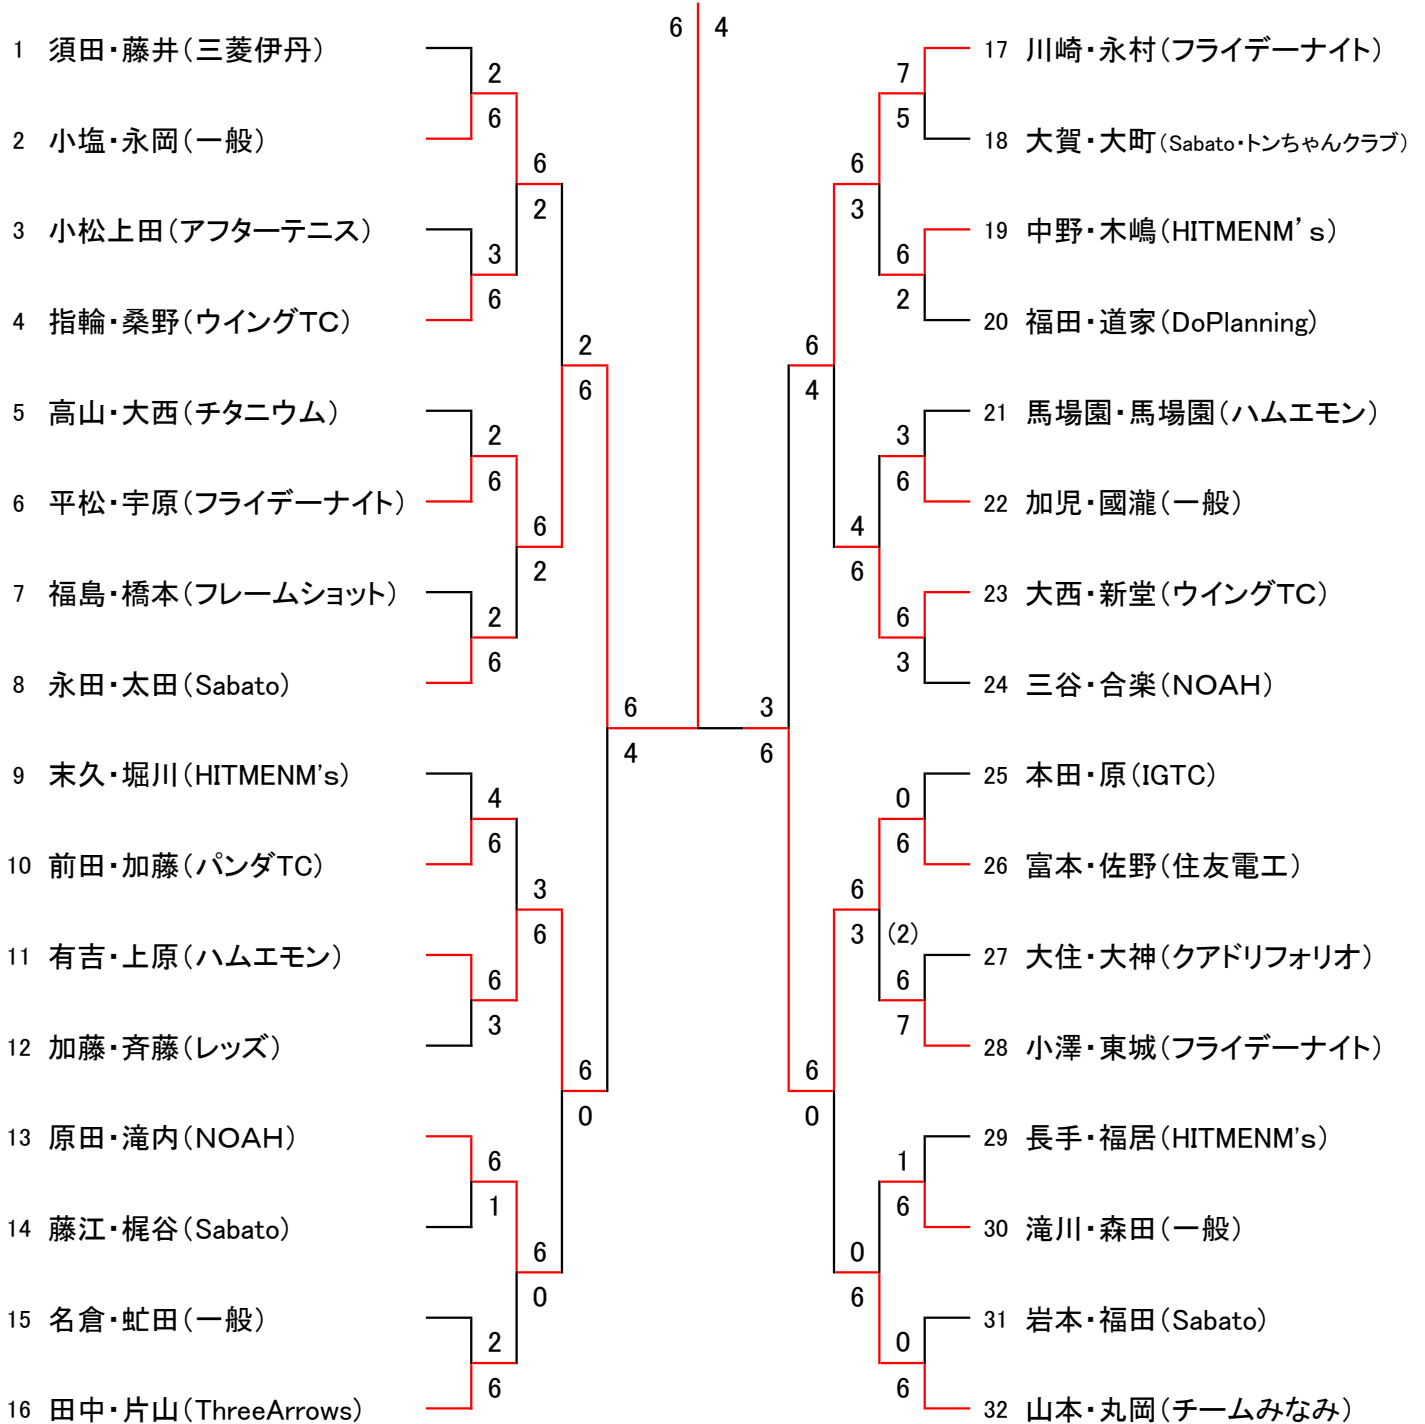

平成29年度第47回会長杯争奪ダブルス戦 日程表

試合月日	3月19日	4月2日	4月9日	4月16日	4月29日	5月7日
運営役員	富田 (住友電工)	入江 (リフレッシュ)	佐川(ウイングTC) 村上(ICTC)	入江 (リフレッシュ)	杉中 (SITC)	入江 (リフレッシュ)
9時	男子B級 1回戦1-24	女子B級 1回戦3-30 2回戦1-16	男子A級 1回戦3-22	女子A級 1回戦2-19 2回戦4-7・11-15	壮年男子45歳 1回戦3-30	壮年女子40歳 1回戦3-28
10時	男子B級 1回戦25-32 コンソレ	女子B級 2回戦17-32	男子A級 1回戦27-30 2回戦1-16	女子A級 2回戦1-3 8-10・16-20	壮年男子45歳 2回戦1-24	壮年女子40歳 1回戦29-30 2回戦1-32
11時	男子B級 2回戦1-32 コンソレ	女子B級 3回戦1-32 コンソレ	男子A級 2回戦17-32 コンソレ	女子A級 3回戦1-20 コンソレ	壮年男子45歳 2回戦25-32 コンソレ	壮年女子40歳 3回戦1-32 コンソレ
12時	男子B級 3回戦1-32	女子B級 1回戦35-62	男子A級 1回戦35-62	女子A級 1・2回戦 21-40	壮年男子45歳 1回戦35-62 コンソレ	壮年女子40歳 1回戦35-62
13時	男子B級 コンソレ	女子B級 2回戦33-64	男子A級 2回戦33-64 コンソレ	女子A級 3回戦21-40	壮年男子45歳 3回戦1-32 2回戦33-64	壮年女子40歳 2回戦33-64 コンソレ
14時	男子B級 S・F	女子B級 3回戦33-64	男子A級 3回戦1-64	女子A級 4回戦1-40 コンソレ	壮年男子45歳 3回戦33-64 コンソレ	壮年女子40歳 3回戦33-64 コンソレ
15時	男子B級 F	女子B級 4回戦1-64	男子A級 4回戦1-64	女子A級 S・F	壮年男子45歳 4回戦1-64	壮年女子40歳 4回戦1-64 コンソレ
16時		女子B級 S・F	男子A級 S・F	女子A級 F	壮年男子45歳 S・F	壮年女子40歳 S・F
17時		女子B級 F	男子A級 F		壮年男子45歳 F	壮年女子40歳 F

<注意>※3月19日が中止になった場合、順延にはなりません5月21日の9時になります。

※4月9日・16日・29日は9時～12時の間 9番～10番コートでテニス教室を行います。

試合と同時進行になりますので御迷惑になるとと思いますが御了承下さい。

※今年はずべて伊丹スポーツセンターです。間違えないようお願いします。

平成29年度第47回会長杯争奪ダブルス戦

男子B級

平松・宇原
(フライデーナイト)

平成29年度第47回会長杯争奪ダブルス戦