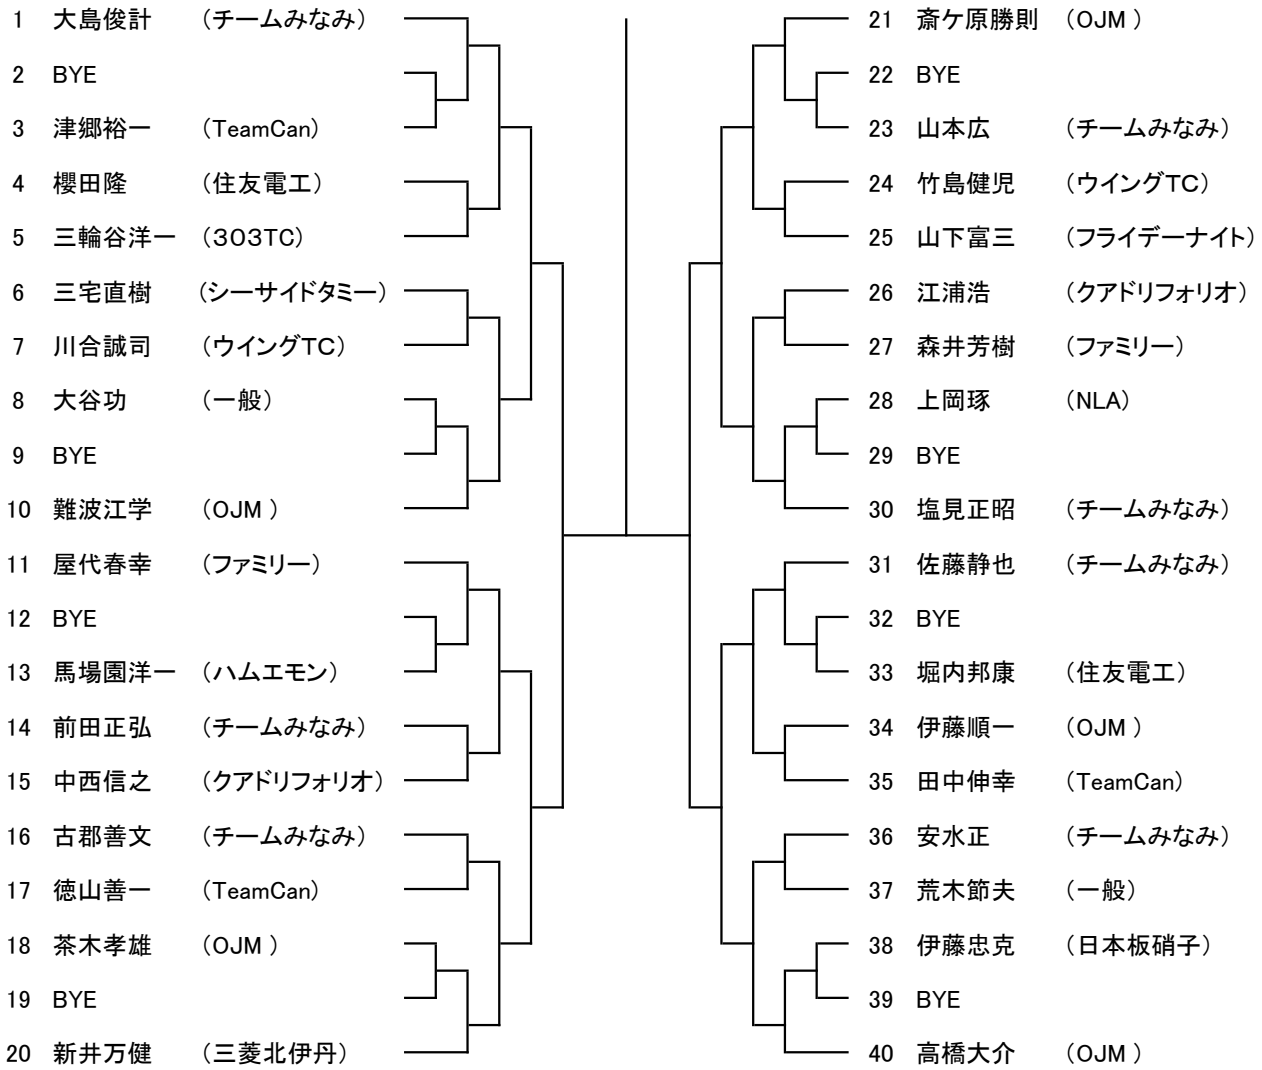

平成29年度第66回市民スポーツ祭シングルス戦

壮年男子45歳

1	上松雅裕	(住友電工)		33	川井文仁	(ファミリー)
2	BYE			34	BYE	
3	俵重和	(ウイングTC)		35	藤原由孝	(Vassie)
4	大賀琢也	(Sabato)		36	田口雅文	(日本板硝子)
5	佐藤克浩	(ファミリー)		37	今安徹也	(住友電工)
6	BYE			38	BYE	
7	BYE			39	BYE	
8	石垣重規	(クアドリフォリオ)		40	森下貴博	(チームみなみ)
9	浅野淳	(一般)		41	小門秀樹	(クアドリフォリオ)
10	BYE			42	BYE	
11	BYE			43	BYE	
12	安村和三	(フレームショット)		44	花河俊幸	(ルクプル)
13	後藤伸二	(チームみなみ)		45	藤江隆夫	(Sabato)
14	田中慎一	(フライデーナイト)		46	中村浩一	(パンダTC)
15	BYE			47	BYE	
16	赤松尚樹	(OJM)		48	丸岡達也	(チームみなみ)
17	塩見和也	(住友電工)		49	百々猛	(住友電工)
18	BYE			50	BYE	
19	指輪仁之	(ウイングTC)		51	中村真一郎	(ウイングTC)
20	山田義治	(iテニスクラブ)		52	梶谷智伸	(Sabato)
21	笠松宏樹	(クアドリフォリオ)		53	星屋敏章	(ルクプル)
22	BYE			54	BYE	
23	BYE			55	BYE	
24	辰己浩一	(BASARA)		56	下川一矢	(ハムエモン)
25	熊田雅之	(フレームショット)		57	高林正和	(三菱伊丹)
26	BYE			58	BYE	
27	BYE			59	BYE	
28	有吉正浩	(ハムエモン)		60	北村雄二	(住友電工)
29	岩本慎司	(Sabato)		61	松島秀明	TeamCan)
30	山中逸郎	(ウイングTC)		62	岩野敏治	(OJM)
31	BYE			63	BYE	
32	岡田憲治	(SITC)		64	辻一郎	(フライデーナイト)

平成29年度第66回市民スポーツ祭シングルス戦

壮年男子55歳