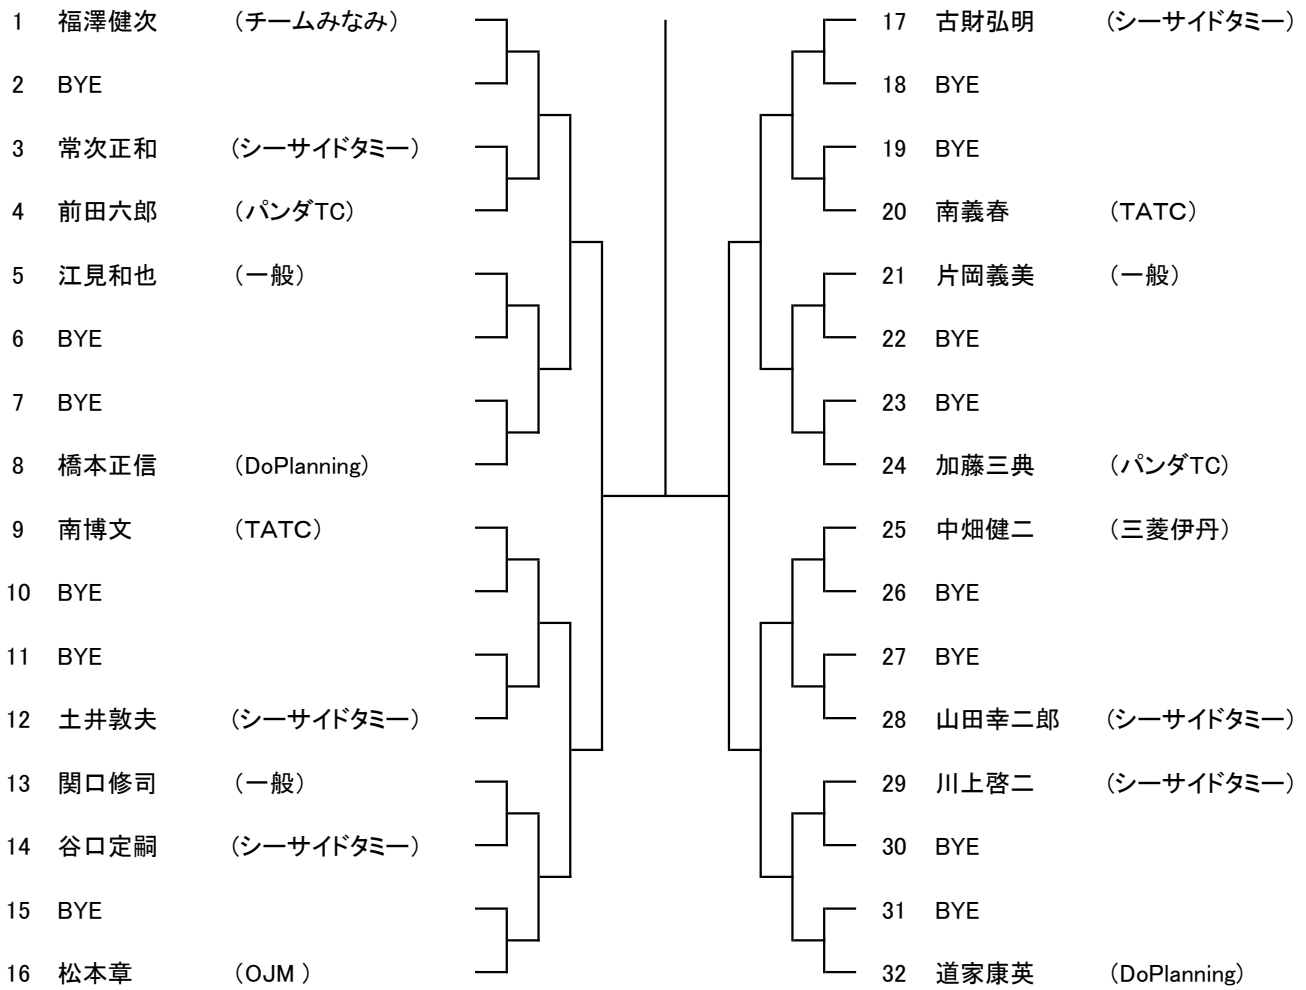

平成29年度第66回市民スポーツ祭シングルス戦

壮年男子60歳